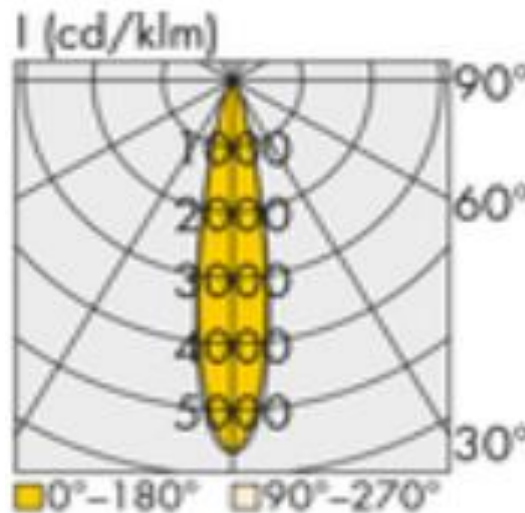

241530.844.001.703

VICO pro_1500_30_840_14000_DA

IP 20

LED-Lichtbandeinsatz für VICO-Trageschienen mit dreireihigem frei wählbarem Linsensystem und mit verschiedenen Lumenpaketen. Die Einsätze sind in verschiedenen Längen erhältlich und sind in den Steuermodi ND und DA bestellbar. Die Montage/Demontage erfolgt werkzeuglos an den Tragschienen. Optional sind Notlichteinsätze mit Akku für 3 Std. oder Einsatz für Zentralbatterie lieferbar. Ebenfalls ist Sensorik erhältlich.

Technische Daten:

Lampenlichtstrom	14475 lm
Leuchtenlichtstrom	14040 lm
Systemeffizienz	160 lm/W
Systemleistung	88 W
Farbwiedergabeindex	≥ 80 Ra
Farbtemperatur	4000 K
Farbtoleranz	3
Lebensdauer	>50.000 h (L80/B10)
UGR	24,6
Spannung	230V / 50Hz
Umgebungstemperatur	-20 ... +50 °C

Dimensionen:

Länge-L	1500 mm
Breite-B	70 mm
Höhe-H	57 mm
Gewicht	2.5 kg

LVK:

Diese Leuchte enthält eine Lichtquelle der Energieeffizienzklasse C

Letzte Änderung: Mittwoch, 25. Oktober 2023, technische Änderungen und Irrtümer vorbehalten